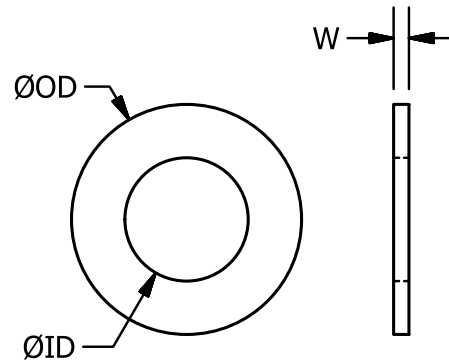

## Thrust Washers

Inch

TBW

Carbon Steel Washer	Stainless Steel Washer	ID	OD	W
TBW-012C	TBW-012S	.128 +.005/-0.000	.437 +.000/-0.007	.050 ±.002
TBW-018C	TBW-018S	.191 +.004/-0.000	.499 +.000/-0.007	.050 ±.002
TBW-025C	TBW-025S	.253 +.005/-0.000	.562 +.000/-0.007	.050 ±.002
TBW-031C	TBW-031S	.316 +.005/-0.000	.624 +.000/-0.007	.050 ±.002
TBW-037C	TBW-037S	.378 +.005/-0.000	.812 +.000/-0.007	.062 ±.002
TBW-043C	TBW-043S	.441 +.005/-0.000	.874 +.000/-0.007	.062 ±.002
TBW-050C	TBW-050S	.503 +.005/-0.000	.937 +.000/-0.007	.062 ±.002
TBW-056C	TBW-056S	.566 +.005/-0.000	.999 +.000/-0.007	.062 ±.002
TBW-062C	TBW-062S	.628 +.007/-0.000	1.124 +.000/-0.009	.093 ±.003
TBW-068C	TBW-068S	.691 +.007/-0.000	1.187 +.000/-0.009	.093 ±.003
TBW-075C	TBW-075S	.753 +.007/-0.000	1.249 +.000/-0.009	.093 ±.003
TBW-081C	TBW-081S	.816 +.007/-0.000	1.312 +.000/-0.009	.093 ±.003
TBW-087C	TBW-087S	.878 +.007/-0.000	1.374 +.000/-0.009	.093 ±.003
TBW-093C	TBW-093S	.941 +.009/-0.000	1.562 +.000/-0.011	.125 ±.005
TBW-100C	TBW-100S	1.003 +.009/-0.000	1.624 +.000/-0.011	.125 ±.005
TBW-112C	TBW-112S	1.128 +.009/-0.000	1.749 +.000/-0.011	.125 ±.005
TBW-125C	TBW-125S	1.253 +.009/-0.000	1.874 +.000/-0.011	.125 ±.005
TBW-150C	TBW-150S	1.503 +.009/-0.000	2.124 +.000/-0.011	.125 ±.005
TBW-200C	TBW-200S	2.000 +.020/-0.000	3.000 +.000/-0.020	.188 ±.020
TBW-250C	TBW-250S	2.500 +.020/-0.000	3.500 +.000/-0.020	.188 ±.020
TBW-300C	TBW-300S	3.000 +.020/-0.000	4.000 +.000/-0.020	.188 ±.020
TBW-350C	TBW-350S	3.500 +.020/-0.000	4.500 +.000/-0.020	.188 ±.020
TBW-400C	TBW-400S	4.000 +.020/-0.000	5.000 +.000/-0.020	.188 ±.020
TBW-450C	TBW-450S	4.500 +.020/-0.000	5.500 +.000/-0.020	.188 ±.020
TBW-500C	TBW-500S	5.000 +.020/-0.000	6.000 +.000/-0.020	.188 ±.020

For bearing sets, including Ball + Ball Retainer, see Thrust Bearings

### Carbon Steel Washer

Washer: CR 1075 steel heat treated to RC 59-61